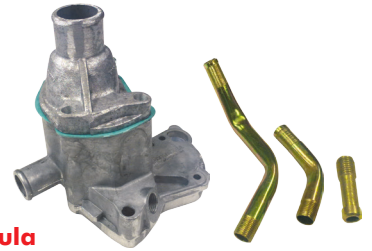

COL VAL 29560C

c/ válvula

ELBA 1.5 8V (86/...) – FIORINO PICK-UP – PREMIO 1.5 8V (.../96) – UNO 1.0/1.3/1.5 8V (85/...) – ELBA 1.3 8V (86/89)
FIORINO 1.3 8V (88/91) – TODOS 2 SAÍDAS SENSOR PEQUENO COM VÁLVULA E TAMPA