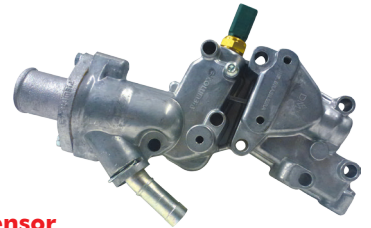

COL VAL 3151.87

DOBLO 1.3 16V — 1.4 8V (02/06) — FIORINO 1.3 8V (03/13) — IDEA 1.4 8V (06/...) — PALIO 1.0/1.3/1.4 8V (00/...) — PUNTO 1.4 8V (08/...) — SIENA 1.0/1.4 8V — 1.3 16V (00/...) — UNO 1.0/1.3 8V (03/...) — TODOS FIRE

COL VAL 1102.89

C3 1.0/1.4/1.6 (05/13) — BERLINGO — SAXO 1.0/1.4/1.6 (99/03) — 106 — 306 — PARTNER 1.0/1.4/1.6 (99/03)

COL VAL 1301.89

206 1.4 8V (01/10) — 206 1.6 8V/16V (99/...) — 207 1.4/1.6 8V/16V (08/14) — HOGGAR 1.4 8V (11/14)

COL VAL 1302.89

C3 1.0/1.4/1.6 (05/13) — BERLINGO — SAXO 1.0/1.4/1.6 (99/03) — 106 — 306 — PARTNER 1.0/1.4/1.6 (99/03)

COL VAL 1301.89S

c/ sensor

206 1.4 8V (01/10) — 206 1.6 8V/16V (99/...) — 207 1.4/1.6 8V/16V (08/14) — HOGGAR 1.4 8V (11/14) — COM SENSOR DE TEMPERATURA

COL VAL 1302.89S

c/ sensor

C3 1.0/1.4/1.6 (05/13) — BERLINGO — SAXO 1.0/1.4/1.6 (99/03) — 106 — 306 — PARTNER 1.0/1.4/1.6 (99/03) — COM SENSOR DE TEMPERATURA

COL VAL 1168

GRAND SIENA — IDEA — PALIO — SIENA 1.6 16V (11/...) — BRAVO — DOBLO — LINEA — PUNTO — STRADA 1.8 16V (11/...) — TODOS E-TORQ