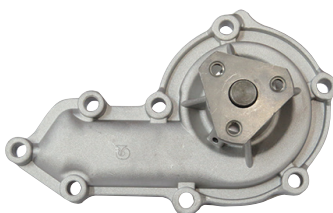

COL BA 219

J2 1.4 16V (08/16)
 J3 1.4 16V (11/15)
 J3 1.5 16V (11/15)

COL BA 220

CIELO 1.6 – TIGGO 2.0 (TODOS)

COL BA 221

QQ 1.1 16V (10/...)
 SOMENTE BOMBA DE ÁGUA

COL BA 340

BLAZER – S-10 2.5/2.8 (96/04)
 RANGER 2.5 (96/00) – RANGER 2.8 (98/05)
 SPRINTER (97/02)
 TODOS MAXION HS