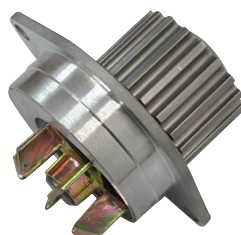

COL BA 808 19D

BERLINGO 1.6 16V (00/10) – C3 1.6 16V (02/09)
C4 1.6 16V (04/08) – XSARA 1.6 16V (00/04)
XSARA PICASSO 1.6 (09/...) – 207 1.6 16V (06/12)
307 1.6 16V (00/07) – 308 1.6 16V (08/...)
PARTNER 1.6 16V (00/10) – 19 DENTES