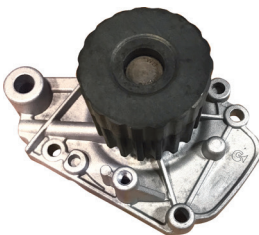

COL BA 611

ACCORD VII 1.6 (98/02)
CIVIC 1.4/1.5/1.6 16V (97/01)
CRX 1.6 (95/...)
HR-V 1.6/4WD (98/...)