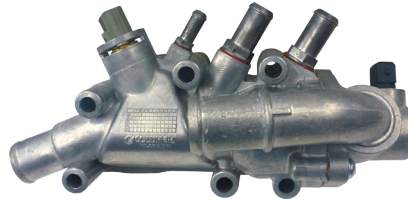

COL VAL 422.100S

c/ sensor

COURIER 1.6 8V (07/13) – KA 1.0/1.6 8V (08/13)
ECOSPORT – FIESTA – FOCUS – KA 1.6 (05/...)
TODOS ZETEC ROCAM FLEX
COM SENSOR DE TEMPERATURA