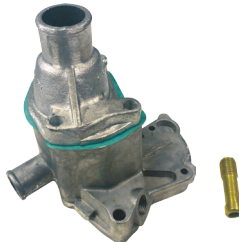

COL VAL 29580C

c/ válvula

ELBA 1.5 8V (86/...) – FIORINO PICK-UP – PREMIO 1.5 8V (.../96) – UNO 1.0/1.3/1.5 8V (85/...) – UNO MILLE ELETRONIC 1.0 8V (97/...) – TODOS SEM SAÍDA SENSOR GRANDE COM VÁLVULA E TAMPA