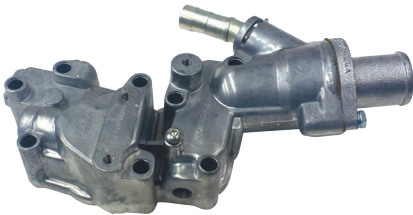

AGILE — COBALT 1.8 8V (04/10) — CELTA 1.0/1.4 8V (01/15) — ONIX — PRISMA 1.0/1.4 8V (12/16) — SPIN 1.8 8V (13/...) — DOBLO — IDEA 1.8 8V (04/10) — PALIO — STILO 1.8 8V (03/11) — PUNTO — SIENA 1.8 8V (08/10) — STRADA 1.8 8V (03/10)

COL VAL 3151.87

DOBLO 1.3 16V — 1.4 8V (02/06) — FIORINO 1.3 8V (03/13) — IDEA 1.4 8V (06/...) — PALIO 1.0/1.3/1.4 8V (00/...) — PUNTO 1.4 8V (08/...) — SIENA 1.0/1.4 8V — 1.3 16V (00/...) — UNO 1.0/1.3 8V (03/...) — TODOS FIRE

COL VAL 1102.89

C3 1.0/1.4/1.6 (05/13) — BERLINGO — SAXO 1.0/1.4/1.6 (99/03) — 106 — 306 — PARTNER 1.0/1.4/1.6 (99/03)

COL VAL 1301.89

206 1.4 8V (01/10) — 206 1.6 8V/16V (99/...) — 207 1.4/1.6 8V/16V (08/14) — HOGGAR 1.4 8V (11/14)