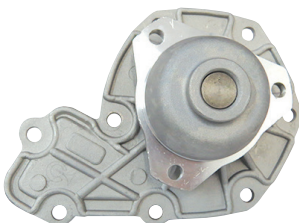

COL BA 942C

BELINA I – CORCEL I 1.3/1.4 (69/77) – BELINA II
CORCEL II 1.6 (77/85) – DEL REY – PAMPA (81/89)

COL BA 944

ESCORT – VERONA 1.3/1.6 (84/86) – PAMPA – DEL REY –
CORCEL – BELINA 1.6 (84/86) – VERONA 1.6 (90/95)
GOL – VOYAGE – PARATI – SAVEIRO 1.6 (93/97)
GOL 1.0 (92/00) – LOGUS 1.6 (94/98) – TODOS CHT