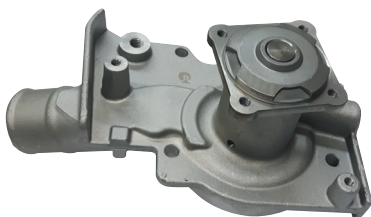

COL BA 948

COURIER – FIESTA 1.4 16V (96/99)
 TODOS ZETEC ROCAM

COL BA 950

ECOSPORT 2.0 16V (05/...)
 FOCUS 1.8/2.0 16V (00/02)
 MONDEO 2.0 16V (98/01)
 TODOS ZETEC

COL BA 951

MONDEO 1.6/1.8/2.0 16V ZETEC (95/06)