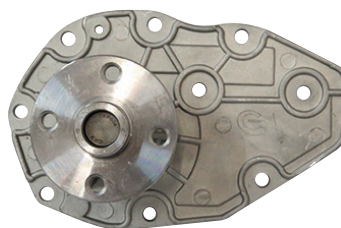

COL BA 845

HI-TOPIC (93/98) – TOPIC 2.7 (97/98)

COL BA 2041

CLIO 1.7/1.8 16V (86/90) – LAGUNA 2.0 (96/99)
MEGANE 2.0 (98/...) – R19 1.7/1.8/1.9 (92/96)
SCENIC 1.8/2.0 16V (98/...)

COL BA 942

BELINA I – CORCEL I 1.3/1.4 (69/77)
BELINA II – CORCEL II 1.6 (77/85)
DEL REY – PAMPA (81/89)