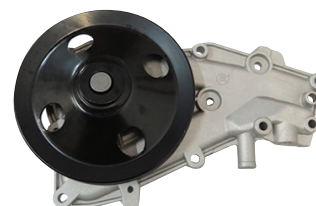

COURIER – FIESTA – KA 1.0/1.6 (99/...)
ESCORT 1.6 (99/...) – ECOSPORT 1.0/1.6 (03/...)
FOCUS 1.6 (03/...)
TODOS ZETEC ROCAM

COURIER – FIESTA 1.4 16V (96/99)
TODOS ZETEC ROCAM

ECOSPORT 2.0 16V (05/...)
FOCUS 1.8/2.0 16V (00/02)
MONDEO 2.0 16V (98/01)
TODOS ZETEC

MONDEO 1.6/1.8/2.0 16V ZETEC (95/06)

“NOVO” KA 1.0 3 CILINDROS (14/...)

ECOSPORT 2.3 16V (06/...)
FOCUS 2.0 16V (03/10)
FUSION 2.5 (06/...)
TODOS DURATEC

ECOSPORT 1.6 16V (12/...)
FOCUS – “NEW” FIESTA 1.6 16V (10/...)
TODOS SIGMA

FUSION 3.0 V6 (10/12)

COL BA 9241

CLIO 1.6 (96/...)
R19 1.6 (96/...)
TWINGO 1.6 (96/...)

EM BREVE NOVOS LANÇAMENTOS

BOMBA D'ÁGUA