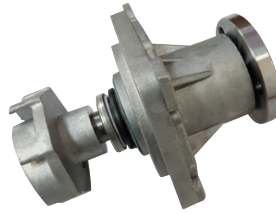

COL BA 751

ELBA – PREMIO – UNO 1.5 8V (85/92)
TODOS POLIA DIAM. 115,5MM SEM AR CONDICIONADO

COL BA 752

UNO (84/...)
PREMIO 1.5/1.6 (87/95)
TODOS ARGENTINOS

COL BA 753

TEMPRA 2.0 8V (92/99)
TEMPRA 2.0 16V (93/99)