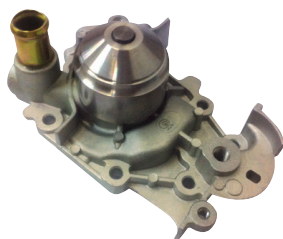

COL BA 805

CLIO 1.0/1.1 8V (96/...) – KANGOO 1.2 8V (01/05)
KANGOO 1.0 8V (98/...) – SANDERO 1.0 8V (05/14)
TWINGO 1.1/1.2 8V (99/02)