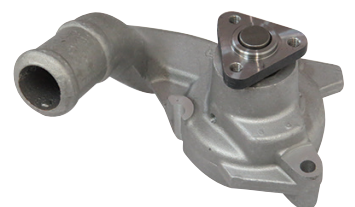

COL BA 946

COURIER – KA 1.0/1.3 (97/99)
FIESTA 1.0/1.3 (94/99)
TODOS ENDURA