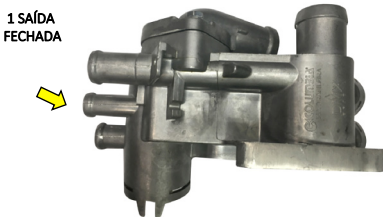

COL VAL 562.87

Lançamento

GOL 1.0 8V MI AT EFI (97/02) – 16V MI AT EFI TURBO (96/01)
PARATI 1.0 16V MI AT EFI TURBO (97/02)