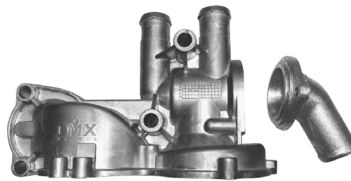

COL CAR 18500CT

GOL – PARATI – SAVEIRO – VOYAGE 1.6 (84/...) – SANTANA – QUANTUM – APOLLO – LOGUS – POINTER – 1.8/2.0 (85/...) – VERSAILLES – ESCORTXR3 – VERONA 1.8/2.0 (78/...)