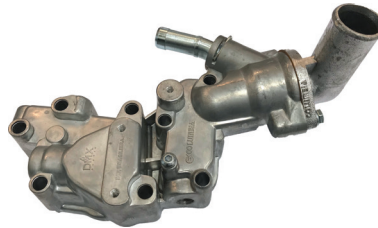

COL VAL 3151.87

DOBLO 1.3 16V — 1.4 8V (02/06) — FIORINO 1.3 8V (03/13) — IDEA 1.4 8V (06/...) — PALIO 1.0/1.3/1.4 8V (00/...) — PUNTO 1.4 8V (08/...) — SIENA 1.0/1.4 8V — 1.3 16V (00/...) — UNO 1.0/1.3 8V (03/...) — TODOS FIRE

COL VAL 1102.89

C3 1.0/1.4/1.6 (05/13) — BERLINGO — SAXO 1.0/1.4/1.6 (99/03) — 106 — 306 — PARTNER 1.0/1.4/1.6 (99/03)

COL VAL 1301.89

206 1.4 8V (01/10) — 206 1.6 8V/16V (99/...) — 207 1.4/1.6 8V/16V (08/14) — HOGGAR 1.4 8V (11/14)

COL VAL 1302.89

C3 1.0/1.4/1.6 (05/13) — BERLINGO — SAXO 1.0/1.4/1.6 (99/03) — 106 — 306 — PARTNER 1.0/1.4/1.6 (99/03)

COL VAL 1301.89S

c/ sensor

206 1.4 8V (01/10) — 206 1.6 8V/16V (99/...) — 207 1.4/1.6 8V/16V (08/14) — HOGGAR 1.4 8V (11/14) — COM SENSOR DE TEMPERATURA

COL VAL 1302.89S

c/ sensor

C3 1.0/1.4/1.6 (05/13) — BERLINGO — SAXO 1.0/1.4/1.6 (99/03) — 106 — 306 — PARTNER 1.0/1.4/1.6 (99/03) — COM SENSOR DE TEMPERATURA

COL VAL 1168

GRAND SIENA — IDEA — PALIO — SIENA 1.6 16V (11/...) — BRAVO — DOBLO — LINEA — PUNTO — STRADA 1.8 16V (11/...) — TODOS E-TORQ