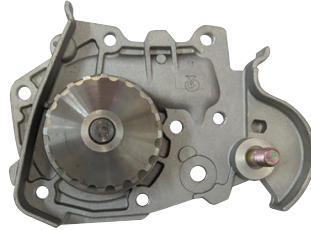

COL BA 815

CLIO – MEGANE 1.6 8V (95/00)
LOGAN – SANDERO (08/...)
SYMBOL 1.6 8V/16V (08/08)