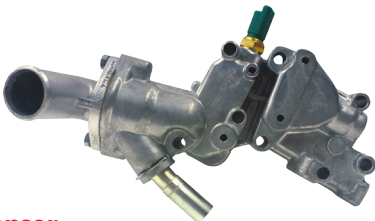

COL VAL 1102.89

C3 1.0/1.4/1.6 (05/13) — BERLINGO — SAXO 1.0/1.4/1.6 (99/03) — 106 — 306 — PARTNER 1.0/1.4/1.6 (99/03)

COL VAL 1301.89

206 1.4 8V (01/10) — 206 1.6 8V/16V (99/...) — 207 1.4/1.6 8V/16V (08/14) — HOGGAR 1.4 8V (11/14)

COL VAL 1302.89

C3 1.0/1.4/1.6 (05/13) — BERLINGO — SAXO 1.0/1.4/1.6 (99/03) — 106 — 306 — PARTNER 1.0/1.4/1.6 (99/03)

COL VAL 1301.89S

c/ sensor

206 1.4 8V (01/10) — 206 1.6 8V/16V (99/...) — 207 1.4/1.6 8V/16V (08/14) — HOGGAR 1.4 8V (11/14) — COM SENSOR DE TEMPERATURA

COL VAL 1302.89S

c/ sensor

C3 1.0/1.4/1.6 (05/13) — BERLINGO — SAXO 1.0/1.4/1.6 (99/03) — 106 — 306 — PARTNER 1.0/1.4/1.6 (99/03) — COM SENSOR DE TEMPERATURA

COL VAL 1168

GRAND SIENA — IDEA — PALIO — SIENA 1.6 16V (11/...) — BRAVO — DOBLO — LINEA — PUNTO — STRADA 1.8 16V (11/...) — TODOS E-TORQ