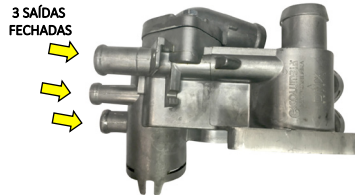

COL VAL 563.87

Lançamento

GOL 1.0 8V MI AT EFI (97/02) – 16V MI AT EFI TURBO (96/01)
PARATI 1.0 16V MI AT EFI TURBO (00/06)