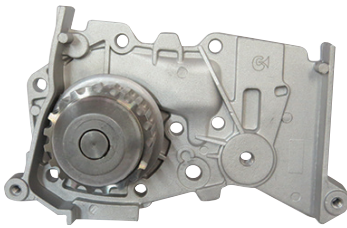

COL BA 820

LIVINA 1.6 16V (10/...) – MARCH – VERSA 1.6 16V (11/...)
CLIO – MEGANE 1.6 16V – LAGUNA 1.6/1.8 16V (98/...)
DUSTER 1.6 16V BLOCO K4M (12/...) – LOGAN 1.6 16V (07/...)
LOGAN – SANDERO 1.6 8V – SYMBOL 1.6 8V/16V (11/...)
ORO – CH 1.6 16V (15/...) – SANDERO 1.6 16V (06/...)
SCENIC 1.6 16V (00/...)