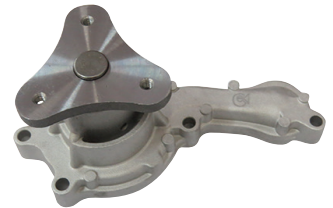

COL BA 604

CITY 1.5 8V/16V (04/10)
FIT 1.4/1.5 8V/16V (04/08)