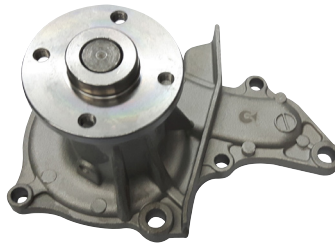

COL BA 701

COROLLA 1.6 16V (93/01)