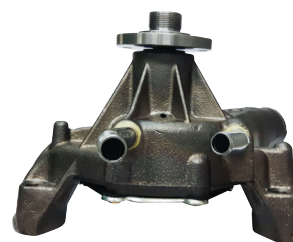

COL BA 341

BLAZER – S-10 4.3 MPFI (96/04)