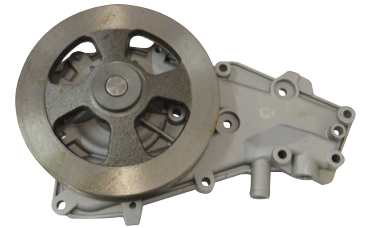

COL BA 825

CLIO RL 1.0 8V (98/00)
TWINGO 1.2 8V (95/95)
TWINGO 1.2 8V (99/01)