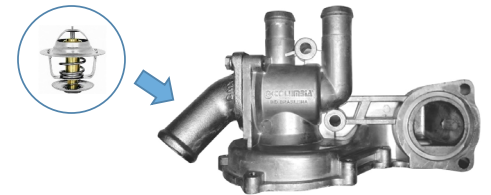

COL VAL 421.100S

c/ sensor

ECOSPORT 1.6 8V (05/12) – FIESTA 1.0/1.6 8V (04/14)
 FOCUS 1.6 (08/09)
 TODOS ZETEC ROCAM FLEX
 COM SENSOR DE TEMPERATURA

COL VAL 422.100S

c/ sensor

COURIER 1.6 8V (07/13) – KA 1.0/1.6 8V (08/13)
 ECOSPORT – FIESTA – FOCUS – KA 1.6 (05/...)
 TODOS ZETEC ROCAM FLEX
 COM SENSOR DE TEMPERATURA

COL VAL 18500.CL

Lançamento

GOL – PARATI – SAVEIRO – VOYAGE 1.6 (84/...)
 – SANTANA – QUANTUM – APOLLO – LOGUS –
 POINTER 1.8/2.0 (85/...)
 – VERSAILLES – ESCORTXR3 – VERONA 1.8/2.0 (78/...)

COL VAL 562.87